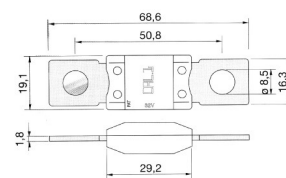

Standard: ISO 8820-5

Verpackungsmöglichkeiten:

50 Stück
1.000 Stück

Packing options:

50 pcs.
1.000 pcs.

Bemessungswerte / Ratings

| Art.-No. | Strom Current | Spannung Voltage | Ausschaltvermögen Breaking capacity | Spannungsfall Voltage drop max [mV] | Farbe colour |
|----------|---------------|------------------|-------------------------------------|-------------------------------------|-----------------|
| 341.310 | 100 A | 32 V | 1000 A | 110 | Gelb / yellow |
| 341.312 | 125 A | 32 V | 1000 A | 110 | Grün / green |
| 341.315 | 150 A | 32 V | 1000 A | 110 | Orange / orange |
| 341.317 | 175 A | 32 V | 1000 A | 110 | Weiß / white |
| 341.320 | 200 A | 32 V | 1000 A | 110 | Blau / blue |
| 341.322 | 225 A | 32 V | 1000 A | 110 | Beige / beige |
| 341.325 | 250 A | 32 V | 1000 A | 110 | Rosa / pink |

Verpackungsmöglichkeiten:

50 Stück
1.000 Stück

Packing options:

50 pcs.
1.000 pcs.

Bemessungswerte / Ratings

| Art.-No. | Strom Current | Spannung Voltage | Ausschaltvermögen Breaking capacity | Spannungsfall Voltage drop max [mΩ] | Farbe Colour |
|----------|---------------|------------------|-------------------------------------|-------------------------------------|-----------------|
| 341.510 | CAL. 1 | 32 V | 2000 A | 0,4 | Grau / grey |
| 341.520 | CAL. 2 | 32 V | 2000 A | 0,4 | Schwarz / black |
| 341.530 | CAL. 3 | 32 V | 2000 A | 0,4 | Rot / red |
| 341.540 | CAL. 4 | 32 V | 2000 A | 0,4 | Weiß / white |