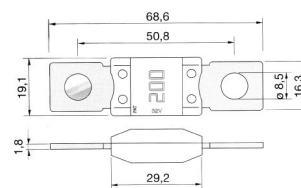

Norm: ISO 8820-5

Verpackungsmöglichkeiten:

50 Stück
1.000 Stück

Packing options:

50 pcs.
1.000 pcs.

Bemessungswerte / Ratings

| Art.-No. | Strom Current | Spannung Voltage | Ausschaltvermögen Breaking capacity | Spannungsfall Voltage drop max [mV] | Farbe Colour |
|----------|---------------|------------------|-------------------------------------|-------------------------------------|----------------|
| 341.410 | 30 A | 32 V | 1000 A | 105 | Orange/ orange |
| 341.414 | 40 A | 32 V | 1000 A | 90 | Grün / green |
| 341.415 | 50 A | 32 V | 1000 A | 80 | Rot / red |
| 341.416 | 60 A | 32 V | 1000 A | 80 | Gelb / yellow |
| 341.417 | 70 A | 32 V | 1000 A | 80 | Braun / brown |
| 341.418 | 80 A | 32 V | 1000 A | 75 | Weiß / white |
| 341.420 | 100 A | 32 V | 1000 A | 75 | Blau / blue |
| 341.425 | 125 A | 32 V | 1000 A | 75 | Rosa / pink |

Standard: ISO 8820-5

Verpackungsmöglichkeiten:

50 Stück
1.000 Stück

Packing options:

50 pcs.
1.000 pcs.

Bemessungswerte / Ratings

| Art.-No. | Strom Current | Spannung Voltage | Ausschaltvermögen Breaking capacity | Spannungsfall Voltage drop max [mV] | Farbe colour |
|----------|---------------|------------------|-------------------------------------|-------------------------------------|-----------------|
| 341.310 | 100 A | 32 V | 1000 A | 110 | Gelb / yellow |
| 341.312 | 125 A | 32 V | 1000 A | 110 | Grün / green |
| 341.315 | 150 A | 32 V | 1000 A | 110 | Orange / orange |
| 341.317 | 175 A | 32 V | 1000 A | 110 | Weiß / white |
| 341.320 | 200 A | 32 V | 1000 A | 110 | Blau / blue |
| 341.322 | 225 A | 32 V | 1000 A | 110 | Beige / beige |
| 341.325 | 250 A | 32 V | 1000 A | 110 | Rosa / pink |