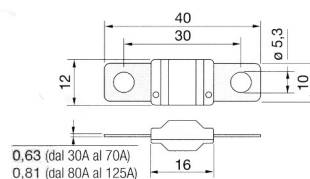

Norm: ISO 8820-5

Verpackungsmöglichkeiten:

50 Stück
1.000 Stück

Packing options:

50 pcs.
1.000 pcs.

Bemessungswerte / Ratings

| Art.-No. | Strom Current | Spannung Voltage | Ausschaltvermögen Breaking capacity | Spannungsfall Voltage drop max [mV] | Farbe Colour |
|----------|---------------|------------------|-------------------------------------|-------------------------------------|----------------|
| 341.410 | 30 A | 32 V | 1000 A | 105 | Orange/ orange |
| 341.414 | 40 A | 32 V | 1000 A | 90 | Grün / green |
| 341.415 | 50 A | 32 V | 1000 A | 80 | Rot / red |
| 341.416 | 60 A | 32 V | 1000 A | 80 | Gelb / yellow |
| 341.417 | 70 A | 32 V | 1000 A | 80 | Braun / brown |
| 341.418 | 80 A | 32 V | 1000 A | 75 | Weiß / white |
| 341.420 | 100 A | 32 V | 1000 A | 75 | Blau / blue |
| 341.425 | 125 A | 32 V | 1000 A | 75 | Rosa / pink |

Standard: ISO 8820-5

Verpackungsmöglichkeiten:

50 Stück
1.000 Stück

Packing options:

50 pcs.
1.000 pcs.

Bemessungswerte / Ratings

| Art.-No. | Strom Current | Spannung Voltage | Ausschaltvermögen Breaking capacity | Spannungsfall Voltage drop max [mV] | Farbe colour |
|----------|---------------|------------------|-------------------------------------|-------------------------------------|-----------------|
| 341.310 | 100 A | 32 V | 1000 A | 110 | Gelb / yellow |
| 341.312 | 125 A | 32 V | 1000 A | 110 | Grün / green |
| 341.315 | 150 A | 32 V | 1000 A | 110 | Orange / orange |
| 341.317 | 175 A | 32 V | 1000 A | 110 | Weiß / white |
| 341.320 | 200 A | 32 V | 1000 A | 110 | Blau / blue |
| 341.322 | 225 A | 32 V | 1000 A | 110 | Beige / beige |
| 341.325 | 250 A | 32 V | 1000 A | 110 | Rosa / pink |